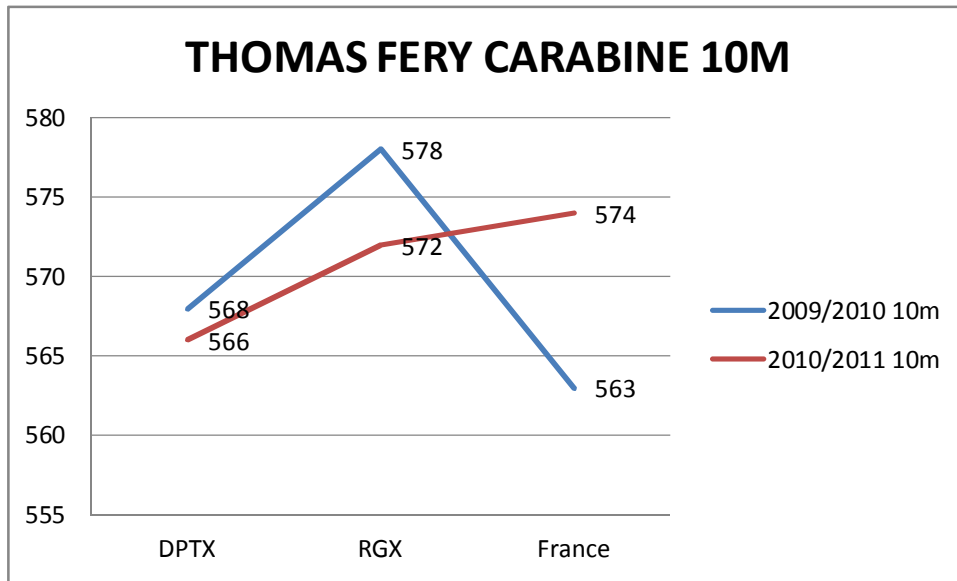

THOMAS FERY CG RESULTATS CARABINE 2009-2010 & 2010-2011