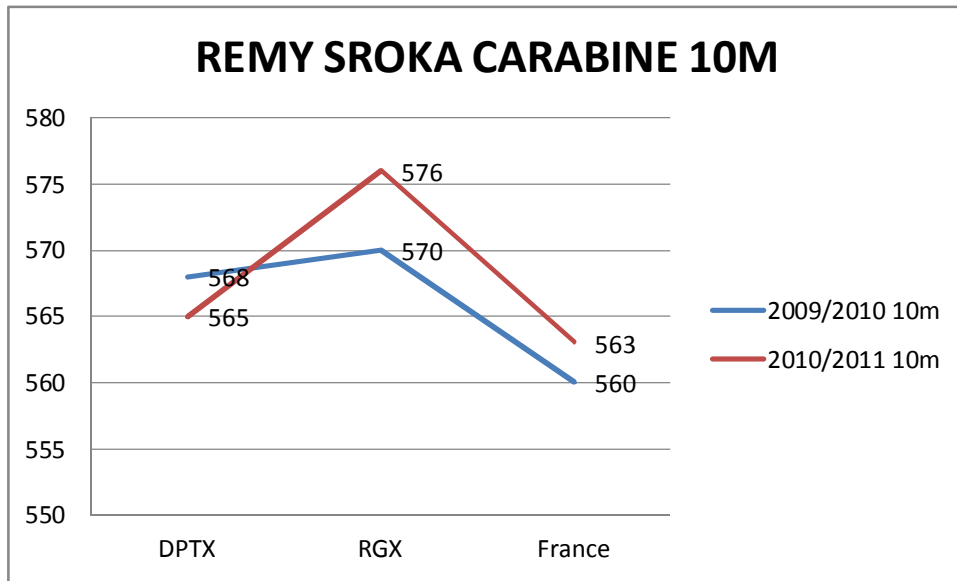

REMY SROKA JG RESULTATS CARABINE 2009-2010 & 2010-2011