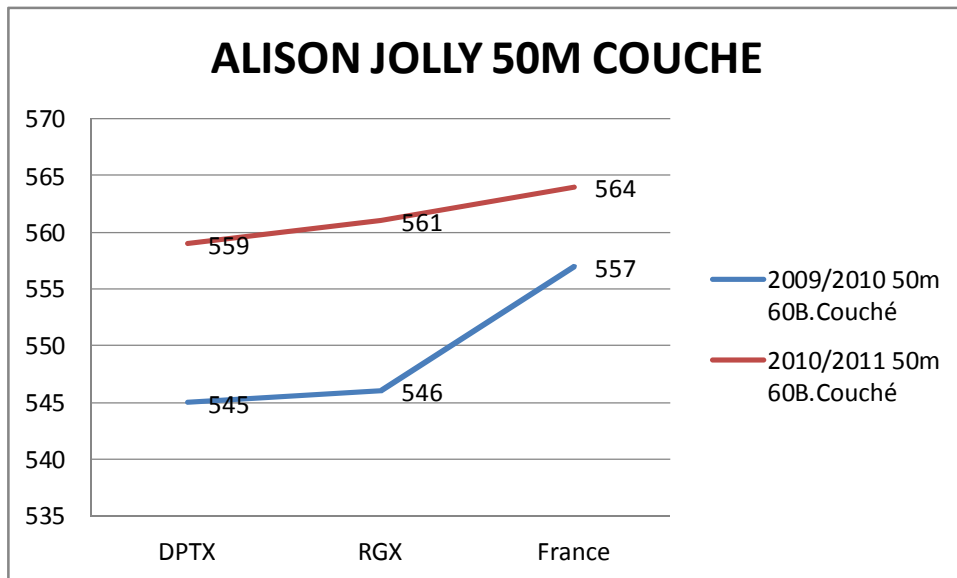

ALISON JOLLY CF RESULTATS CARABINE 2009-2010 & 2010-2011