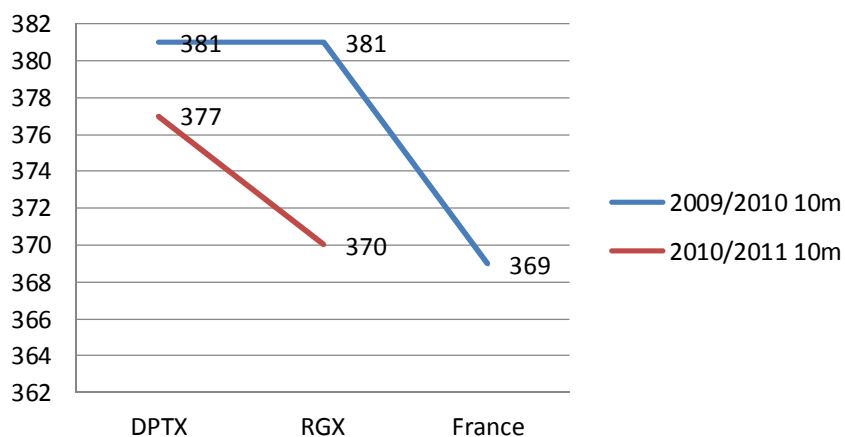

VALERIANE BATO JF RESULTATS CARABINE 2009-2010 & 2010-2011

VALERIANE BATO CARABINE 10m