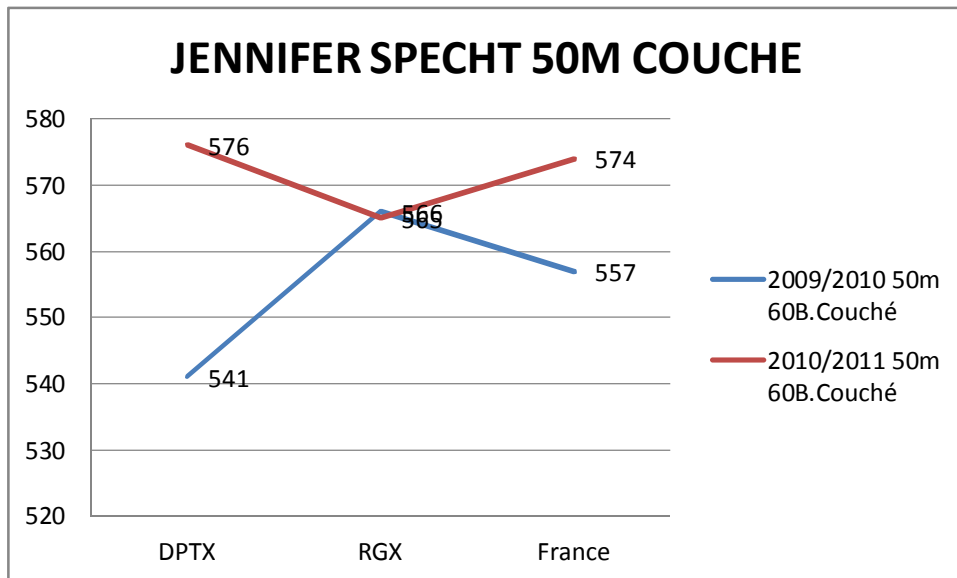

JENNIFER SPECHT CF RESULTATS CARABINE 2009-2010 & 2010-2011