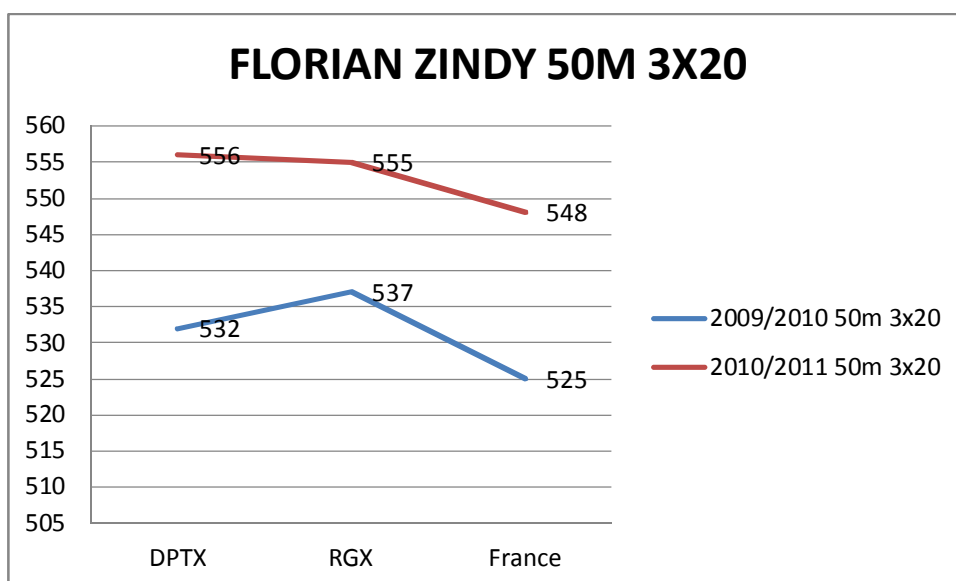

FLORIAN ZINDY CG RESULTATS CARABINE 2009-2010 & 2010-2011