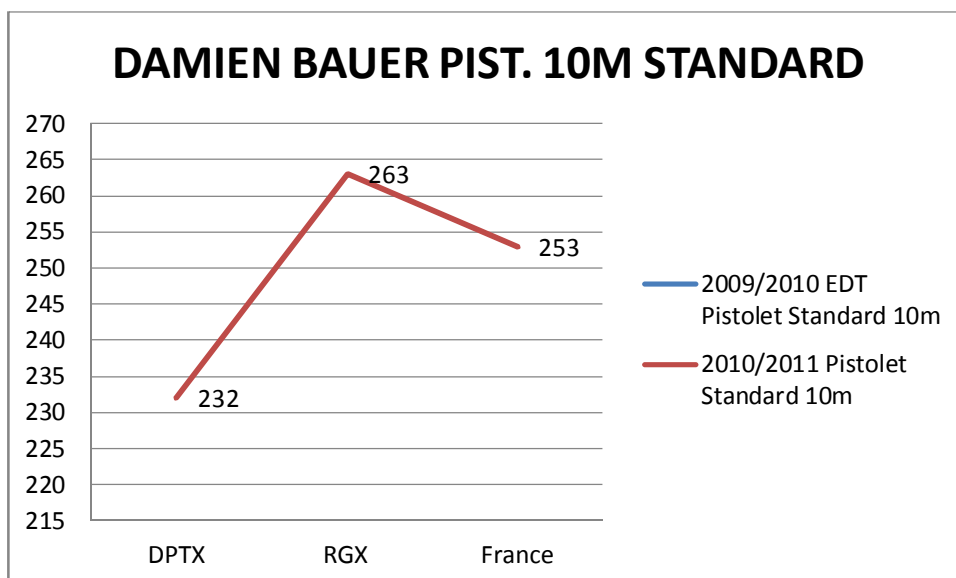

DAMIEN BAUER CG RESULTATS PISTOLET 2009-2010 & 2010-2011