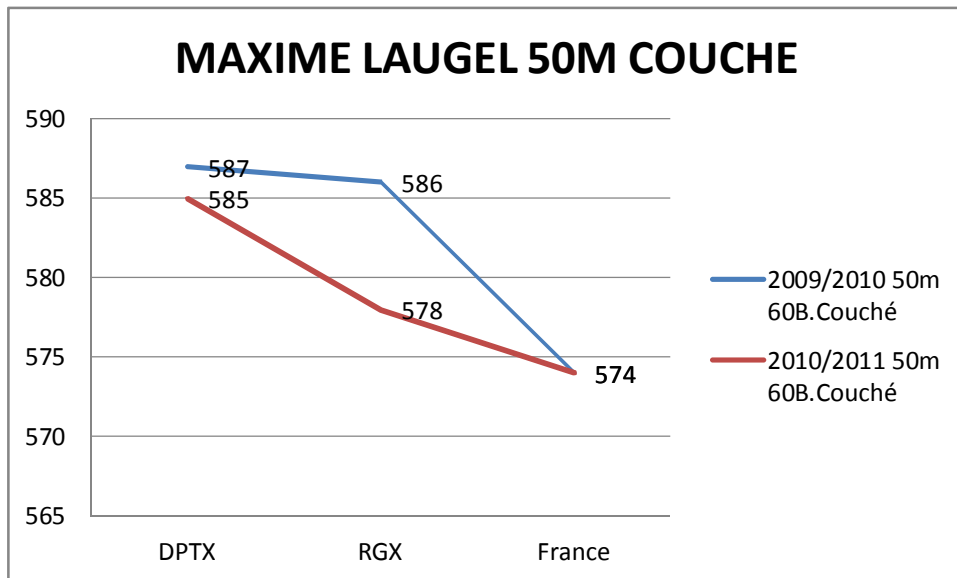

MAXIME LAUGEL JG RESULTATS CARABINE 2009-2010 & 2010-2011