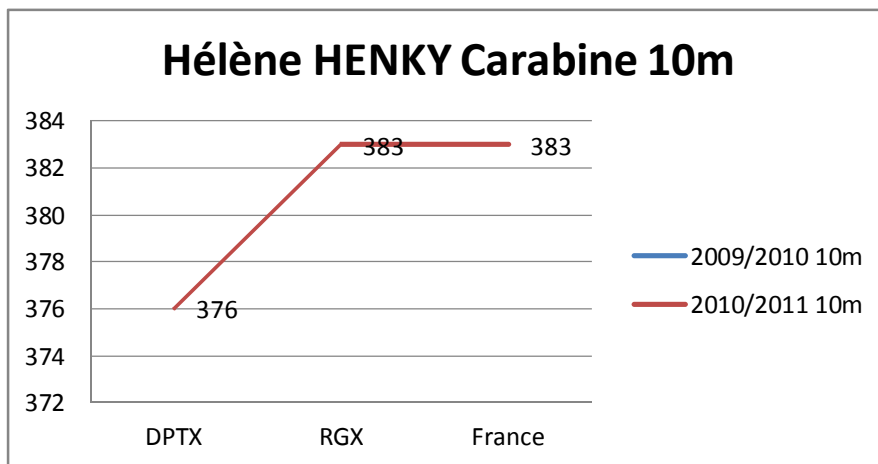

HELENE HENKY JF RESULTATS CARABINE 2009-2010 & 2010-2011