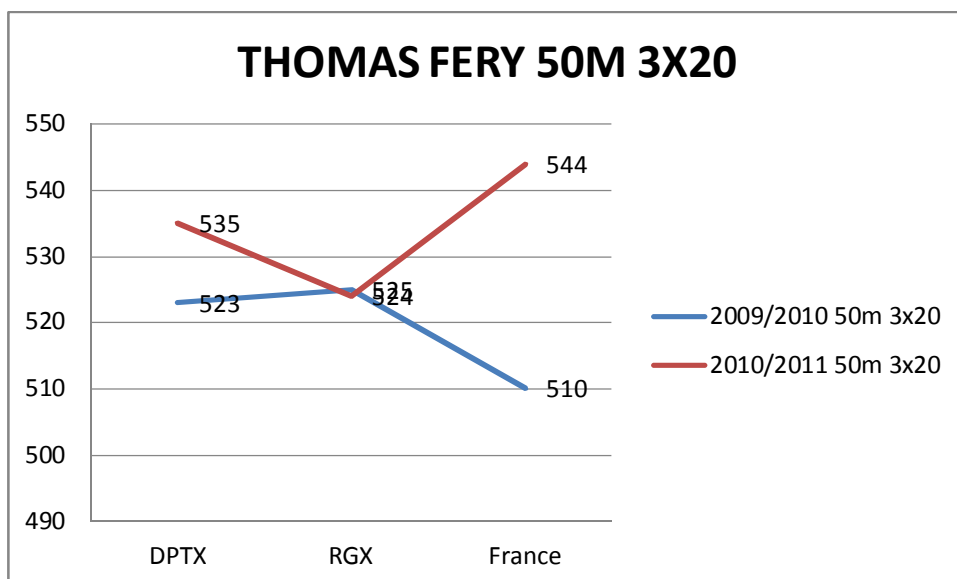

THOMAS FERY CG RESULTATS CARABINE 2009-2010 & 2010-2011