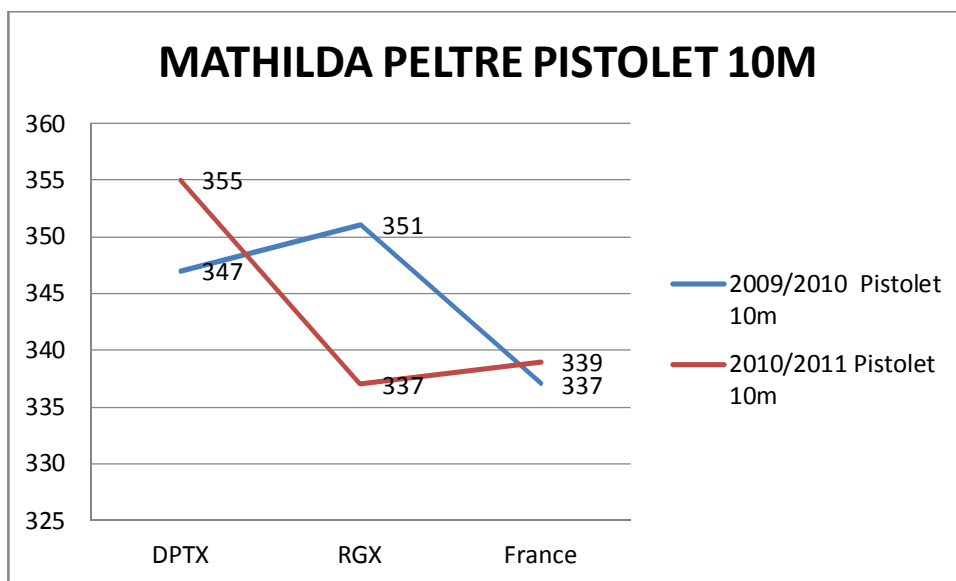

MATHILDA PELTRE JF RESULTATS PISTOLET 2009-2010 & 2010-2011