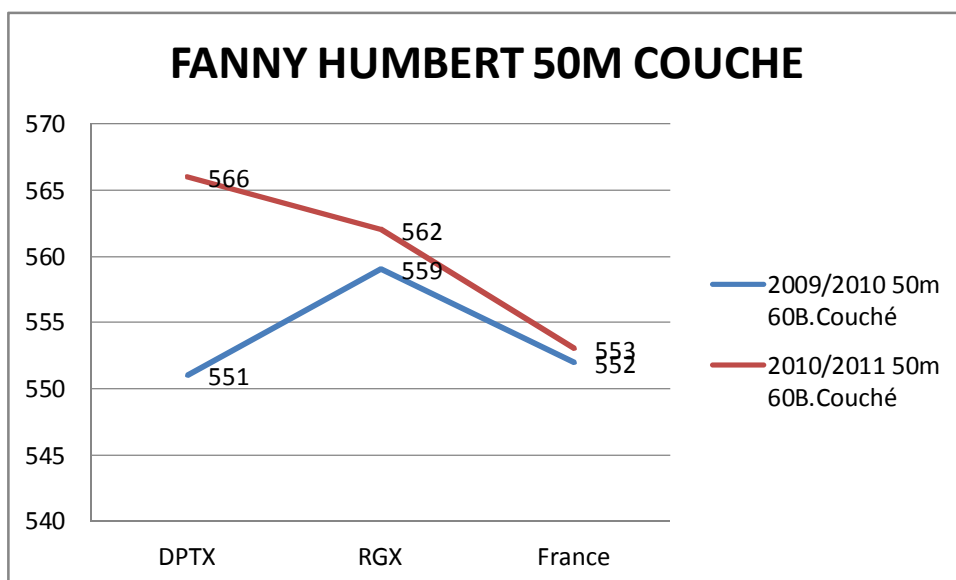

FANNY HUMBERT CF RESULTATS CARABINE 2009-2010 & 2010-2011