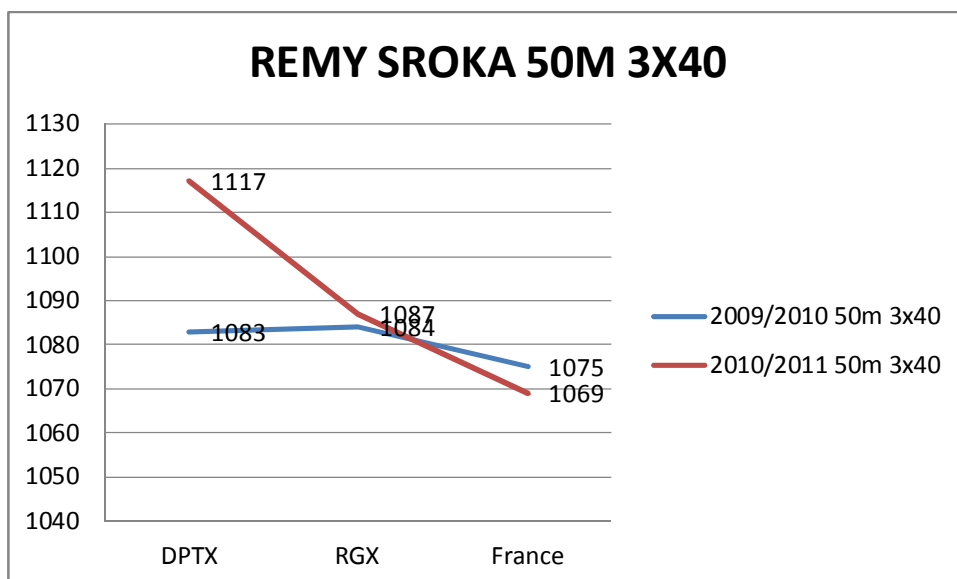

REMY SROKA JG RESULTATS CARABINE 2009-2010 & 2010-2011