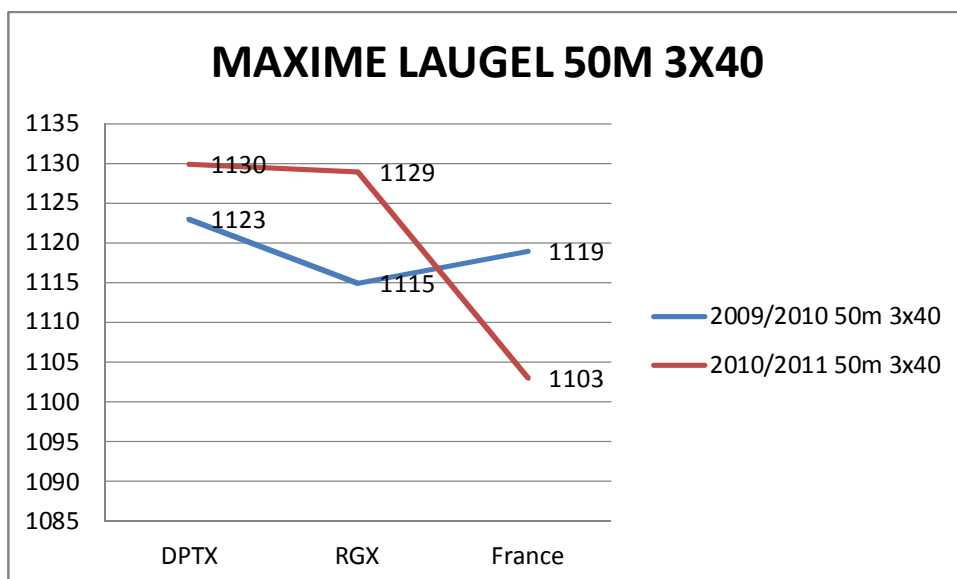

MAXIME LAUGEL JG RESULTATS CARABINE 2009-2010 & 2010-2011