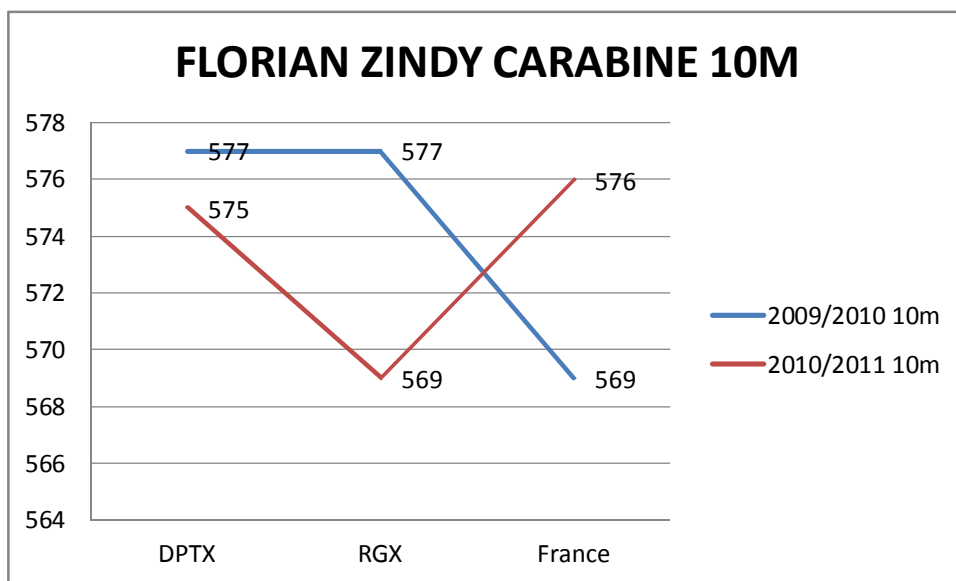

FLORIAN ZINDY CG RESULTATS CARABINE 2009-2010 & 2010-2011