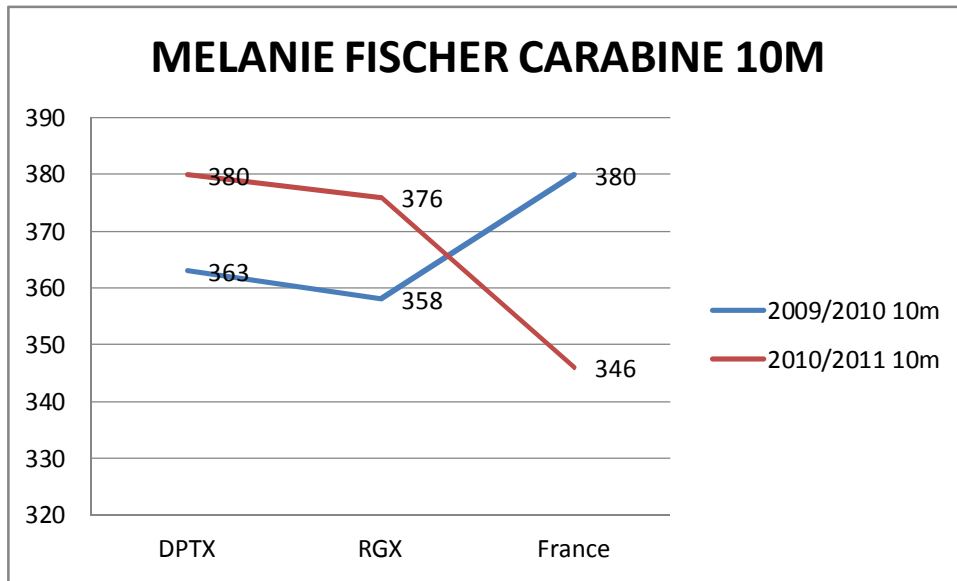

MELANIE FISCHER CF RESULTATS CARABINE 2009-2010 & 2010-2011