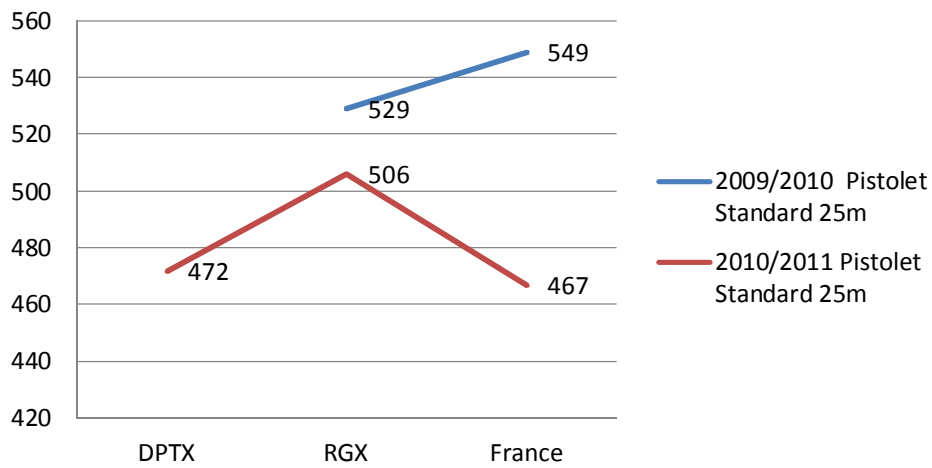

MATHILDA PELTRE PIST. STAND. 25M