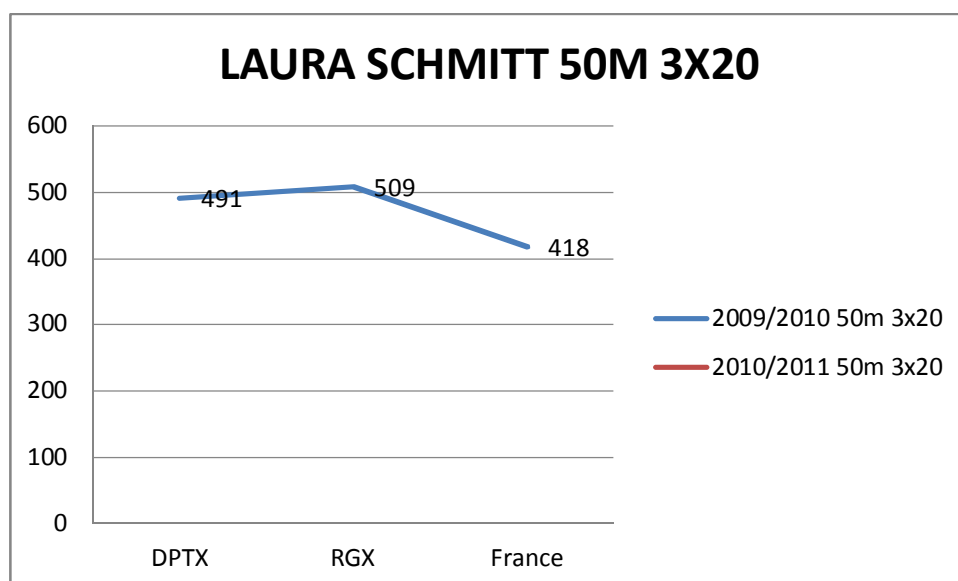

LAURA SCHMITT JF RESULTATS CARABINE 2009-2010 & 2010-2011