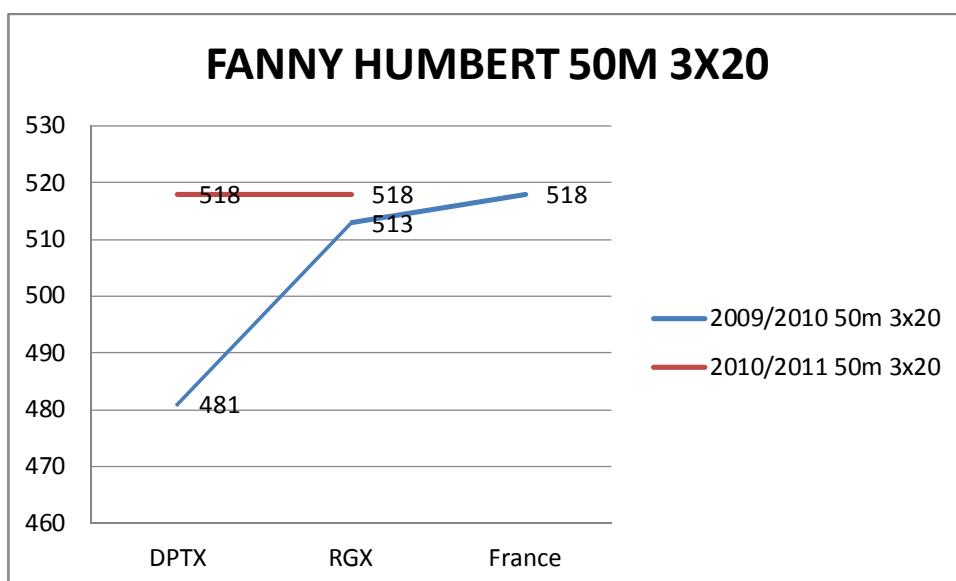

FANNY HUMBERT CF RESULTATS CARABINE 2009-2010 & 2010-2011