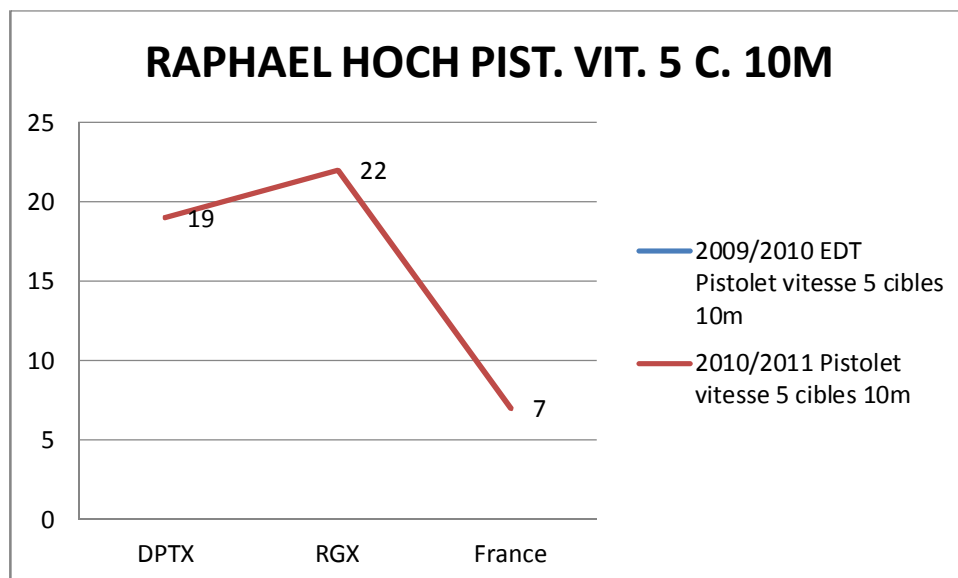

RAPHAEL HOCH CG RESULTATS PISTOLET 2009-2010 & 2010-2011