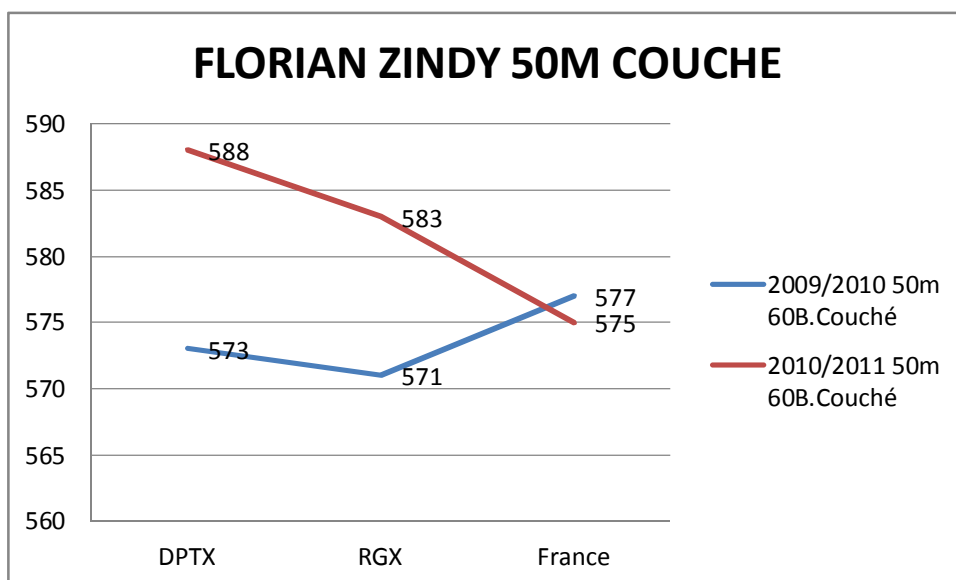

FLORIAN ZINDY CG RESULTATS CARABINE 2009-2010 & 2010-2011