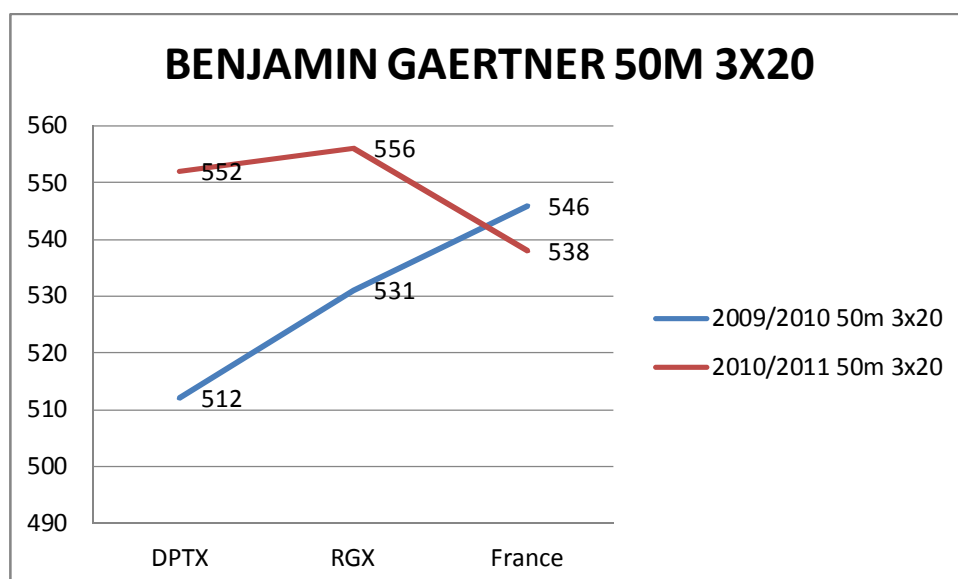

BENJAMIN GAERTNER CG RESULTATS CARABINE 2009-2010 & 2010-2011