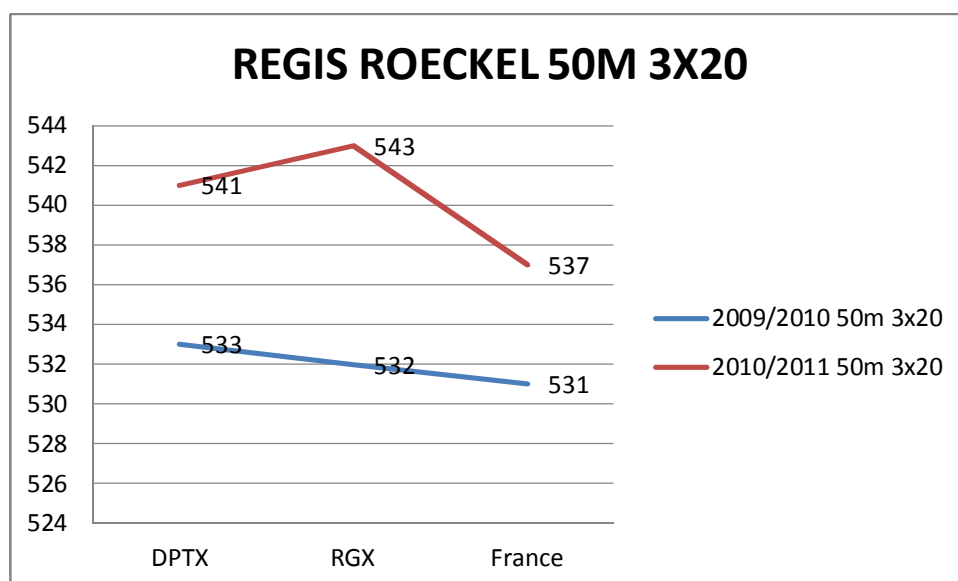

REGIS ROECKEL CG RESULTATS CARABINE 2009-2010 & 2010-2011