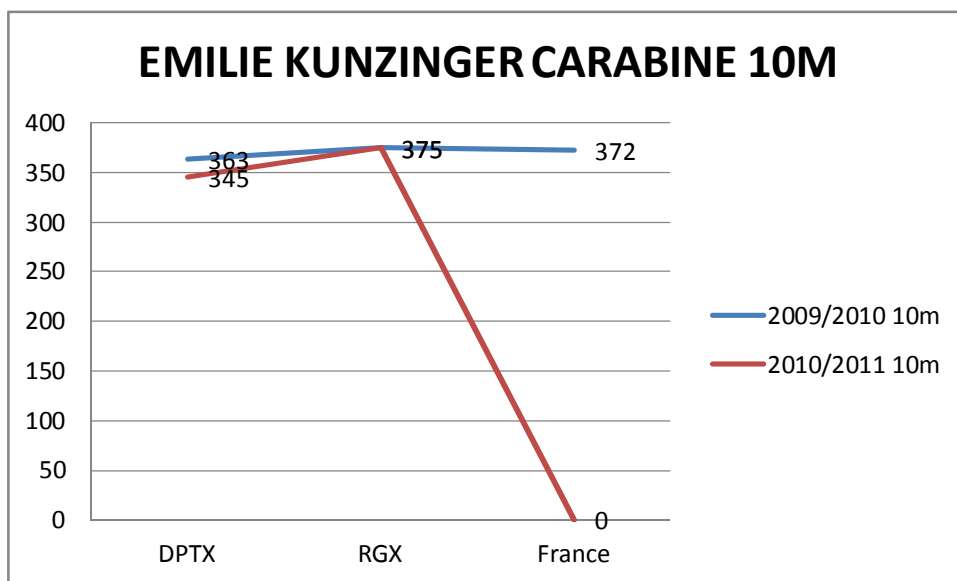

EMILIE KUNZINGER JF RESULTATS CARABINE 2009-2010 & 2010-2011