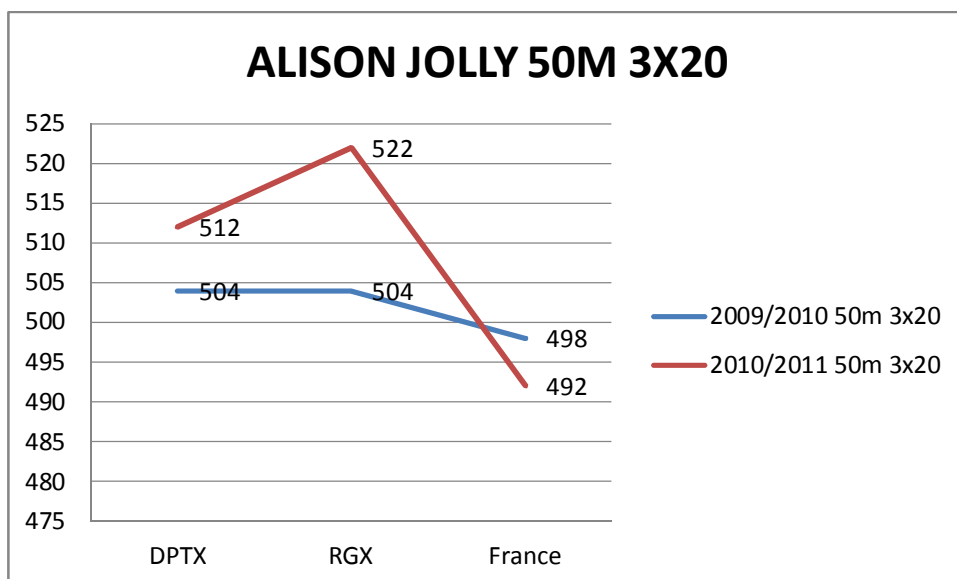

ALISON JOLLY CF RESULTATS CARABINE 2009-2010 & 2010-2011