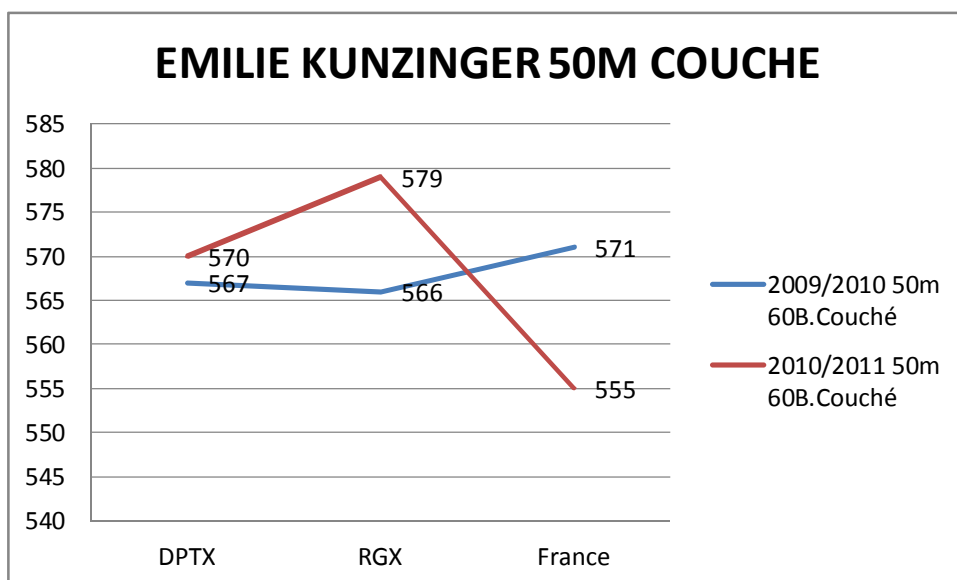

EMILIE KUNZINGER JF RESULTATS CARABINE 2009-2010 & 2010-2011