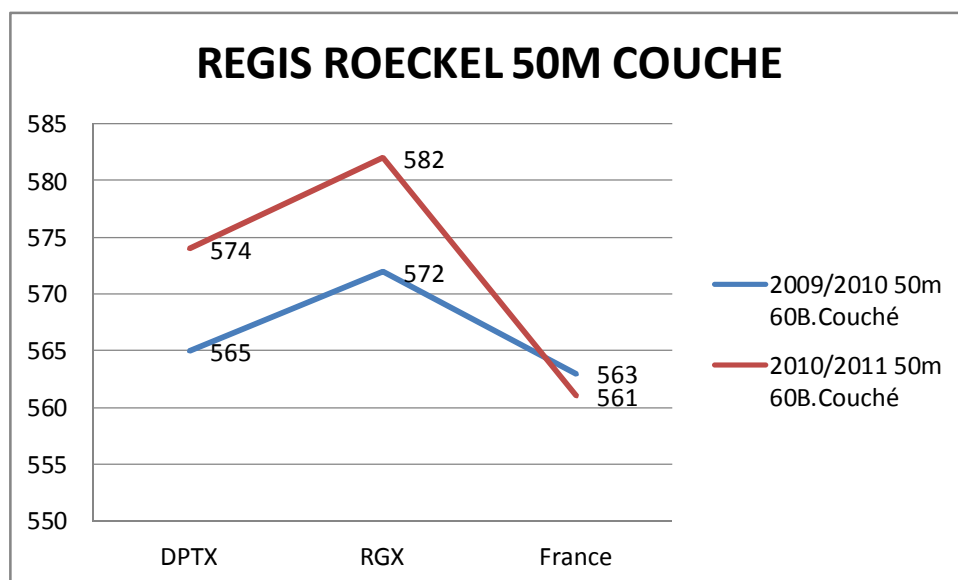

REGIS ROECKEL CG RESULTATS CARABINE 2009-2010 & 2010-2011