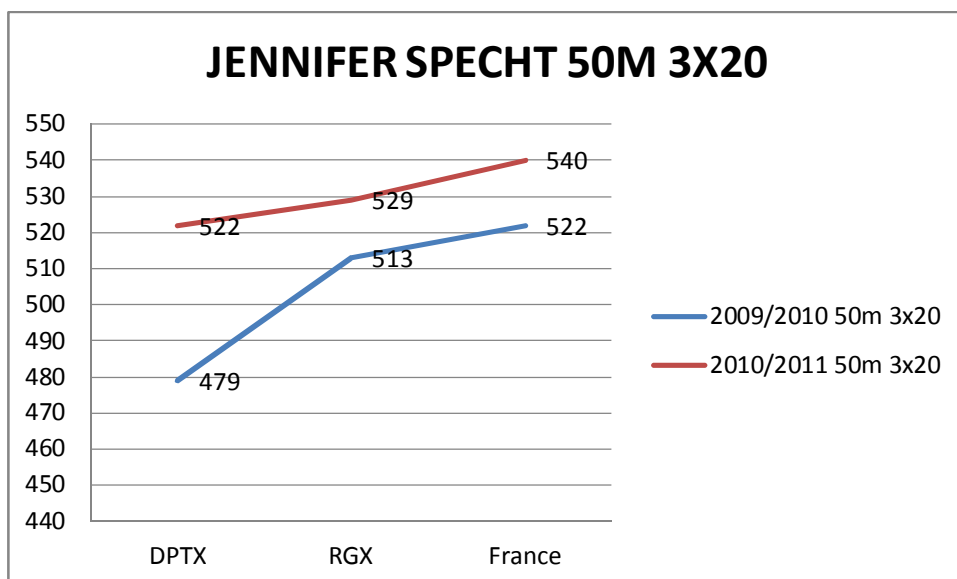

JENNIFER SPECHT CF RESULTATS CARABINE 2009-2010 & 2010-2011