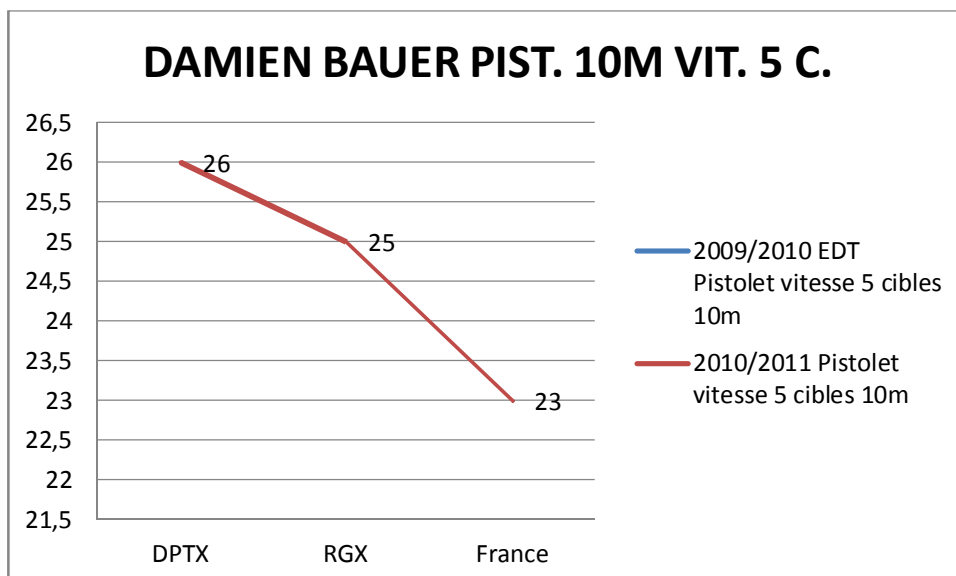

DAMIEN BAUER CG RESULTATS PISTOLET 2009-2010 & 2010-2011