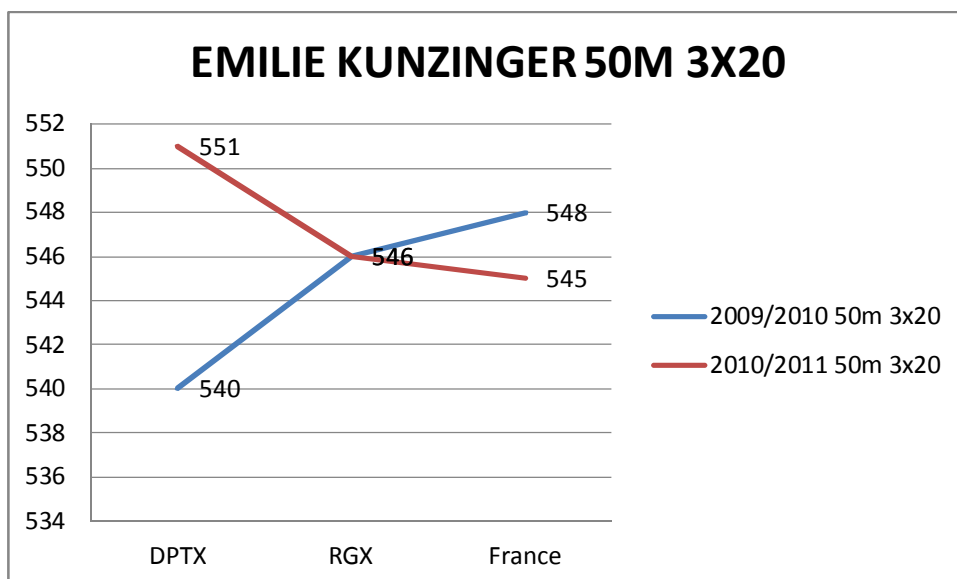

EMILIE KUNZINGER JF RESULTATS CARABINE 2009-2010 & 2010-2011