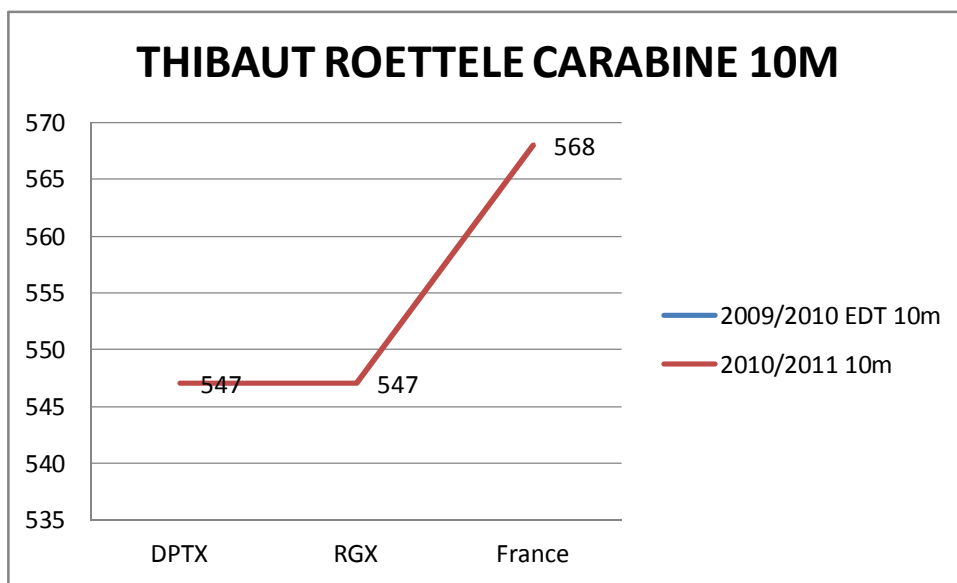

THIBAUT ROETTELE CG RESULTATS CARABINE 2009-2010 & 2010-2011