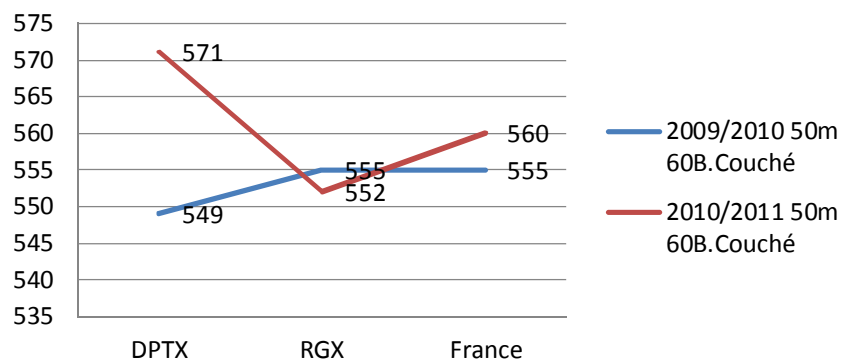

Valérieane BATO Carabine 60B. Couché