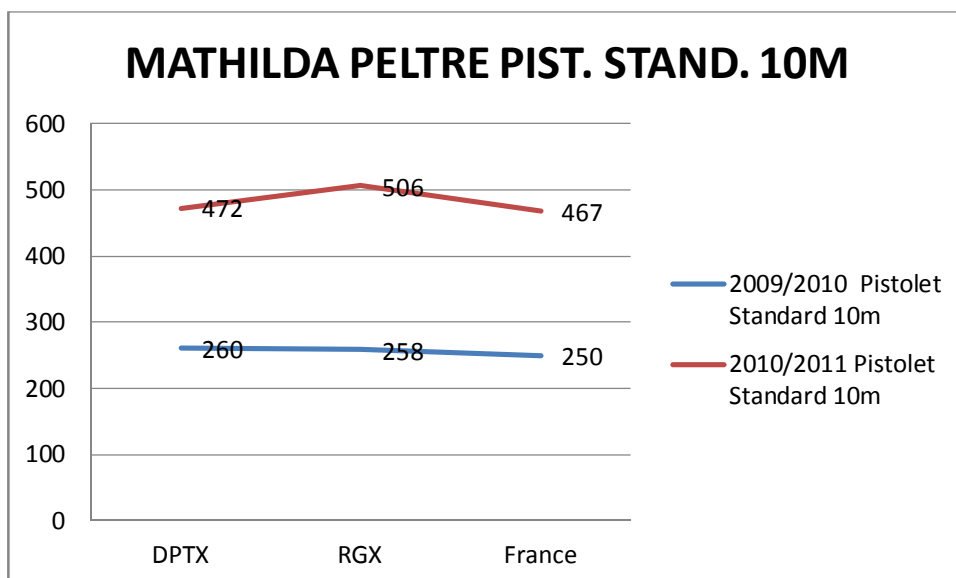

MATHILDA PELTRE JF RESULTATS PISTOLET 2009-2010 & 2010-2011