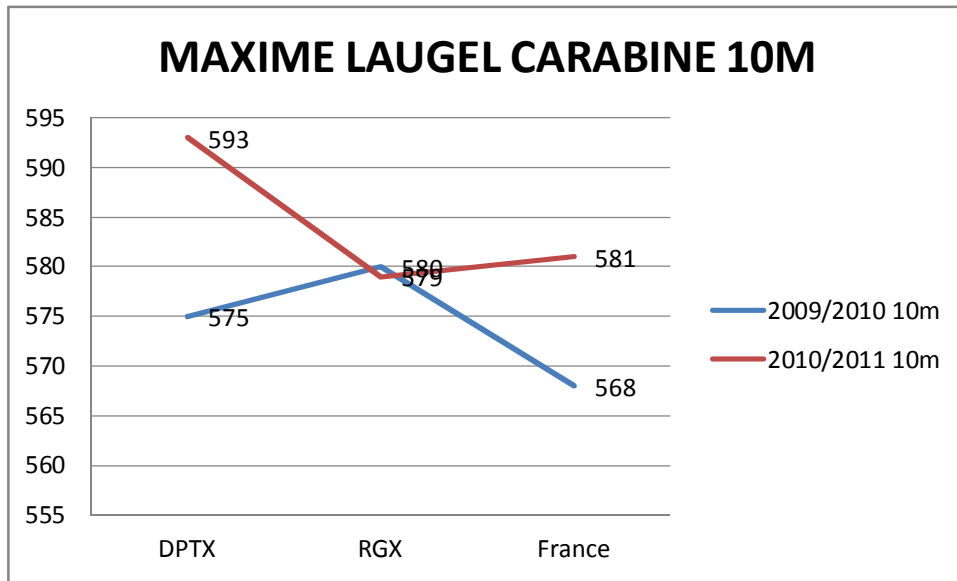

MAXIME LAUGEL JG RESULTATS CARABINE 2009-2010 & 2010-2011