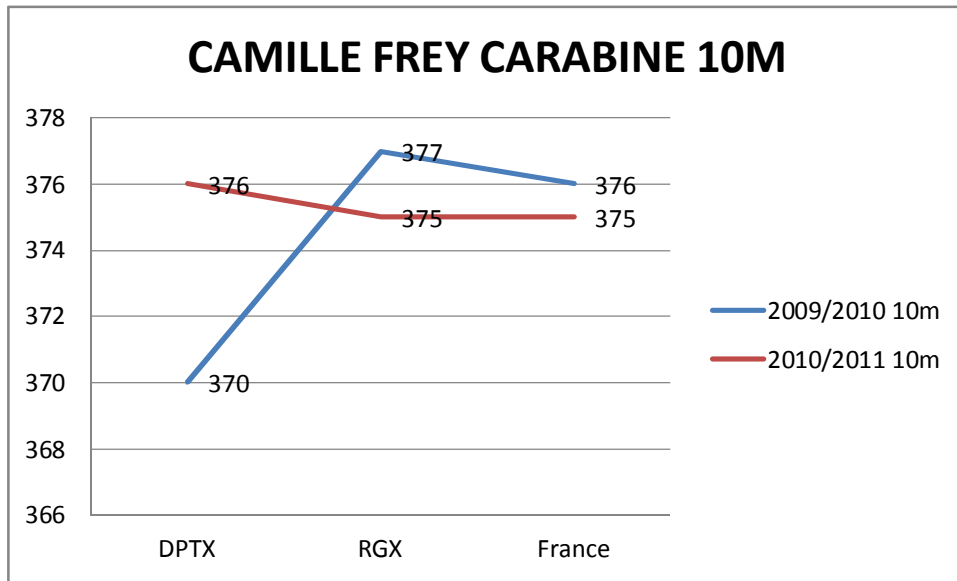

CAMILLE FREY CF RESULTATS CARABINE 2009-2010 & 2010-2011