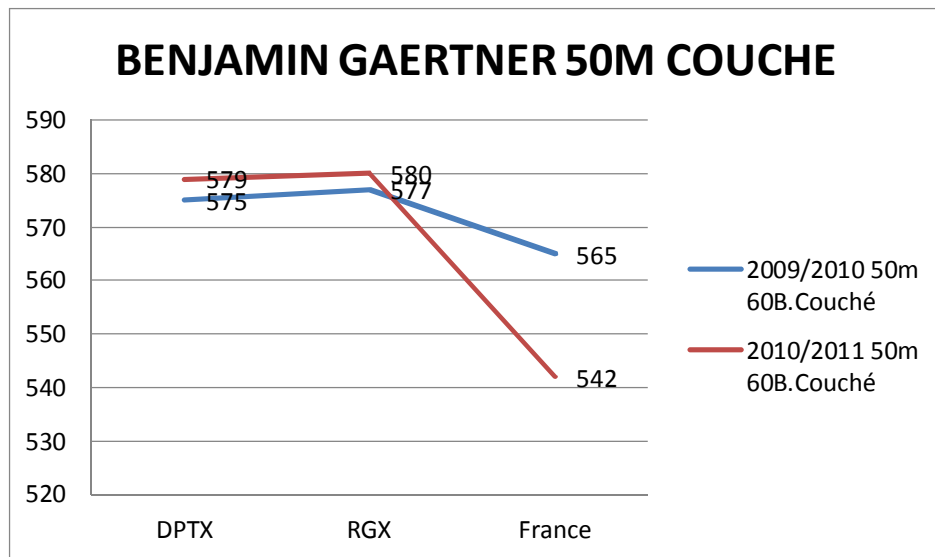

BENJAMIN GAERTNER CG RESULTATS CARABINE 2009-2010 & 2010-2011