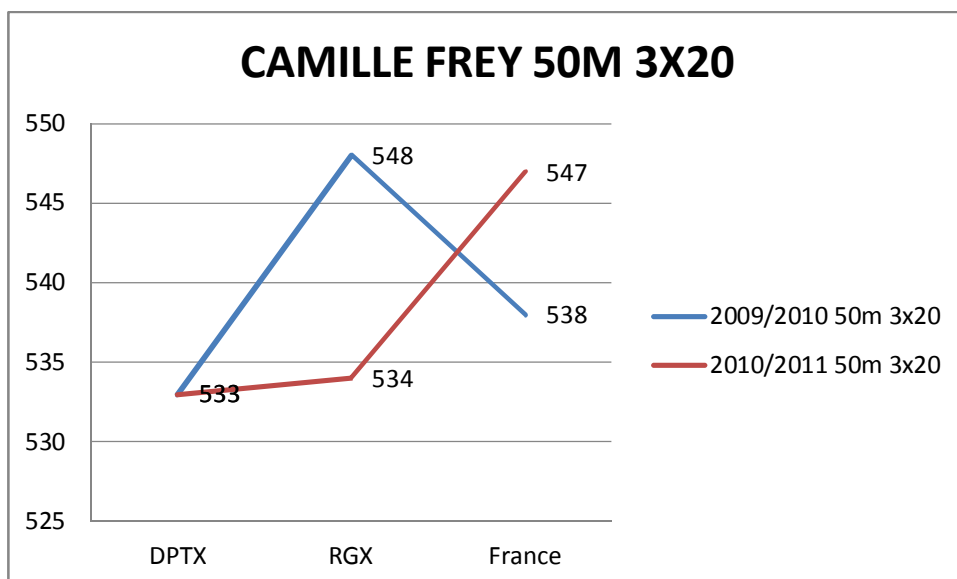

CAMILLE FREY CF RESULTATS CARABINE 2009-2010 & 2010-2011