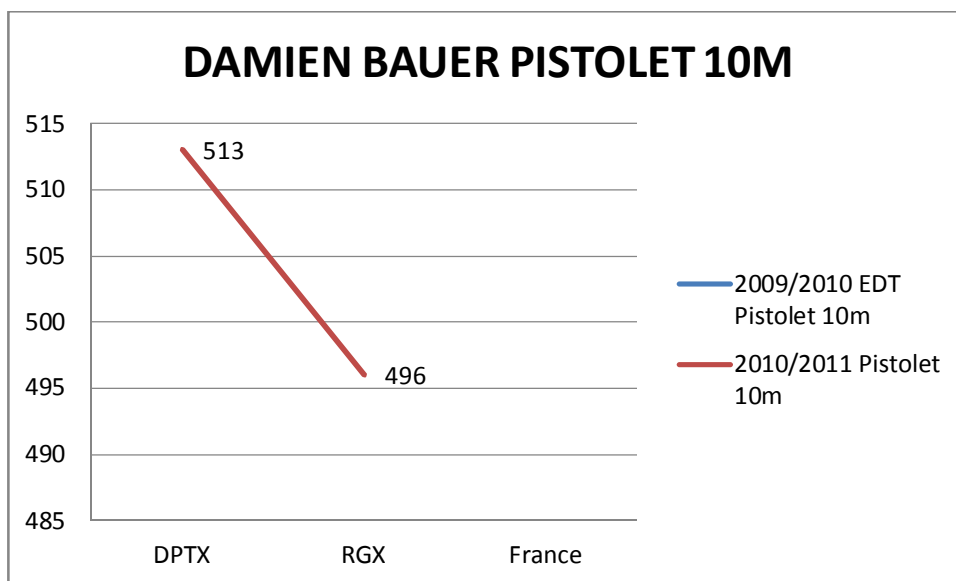

DAMIEN BAUER CG RESULTATS PISTOLET 2009-2010 & 2010-2011