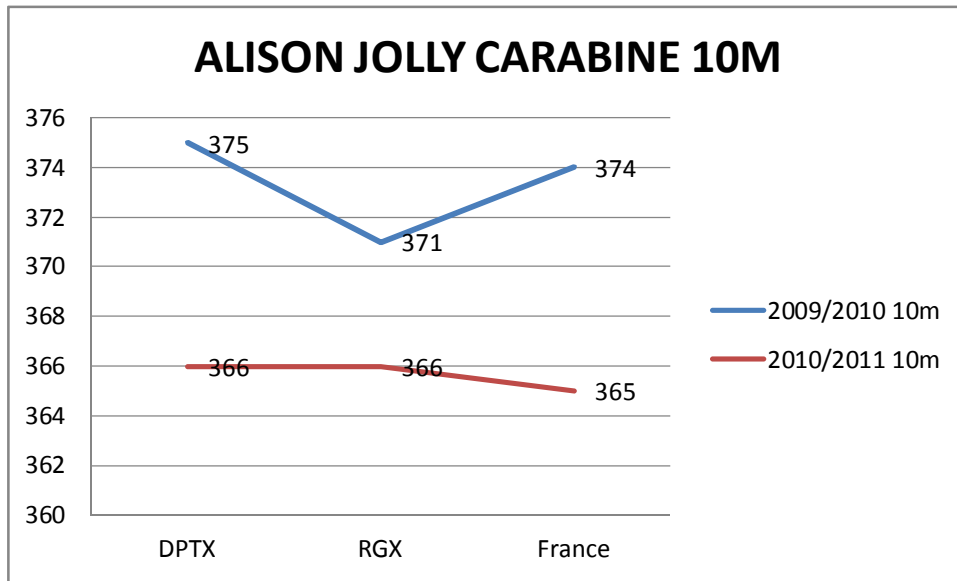

ALISON JOLLY CF RESULTATS CARABINE 2009-2010 & 2010-2011