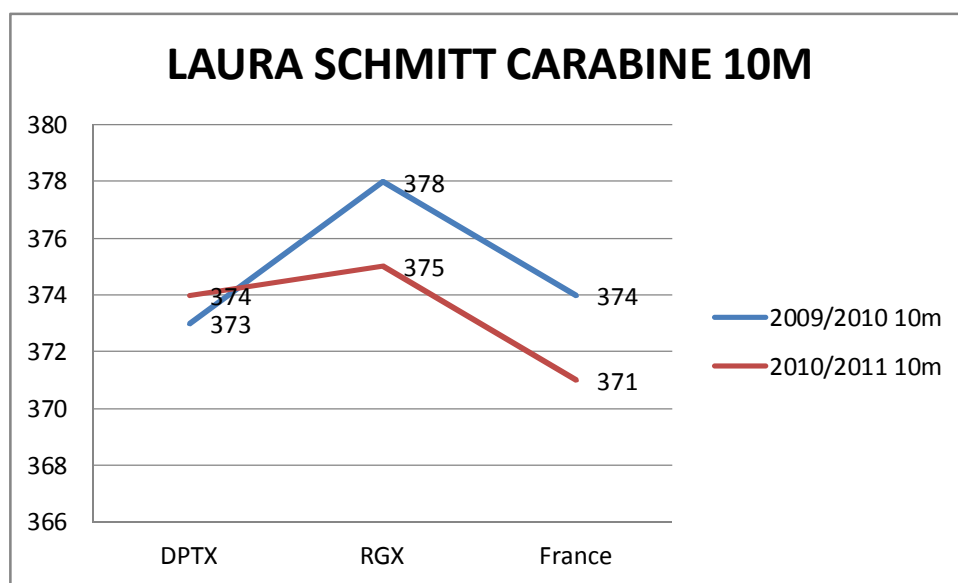

LAURA SCHMITT JF RESULTATS CARABINE 2009-2010 & 2010-2011