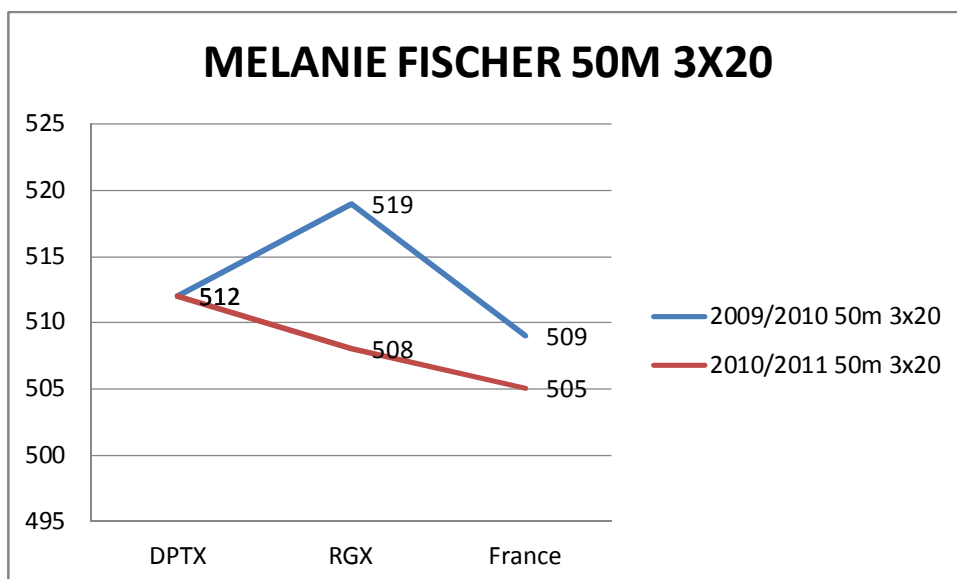

MELANIE FISCHER CF RESULTATS CARABINE 2009-2010 & 2010-2011