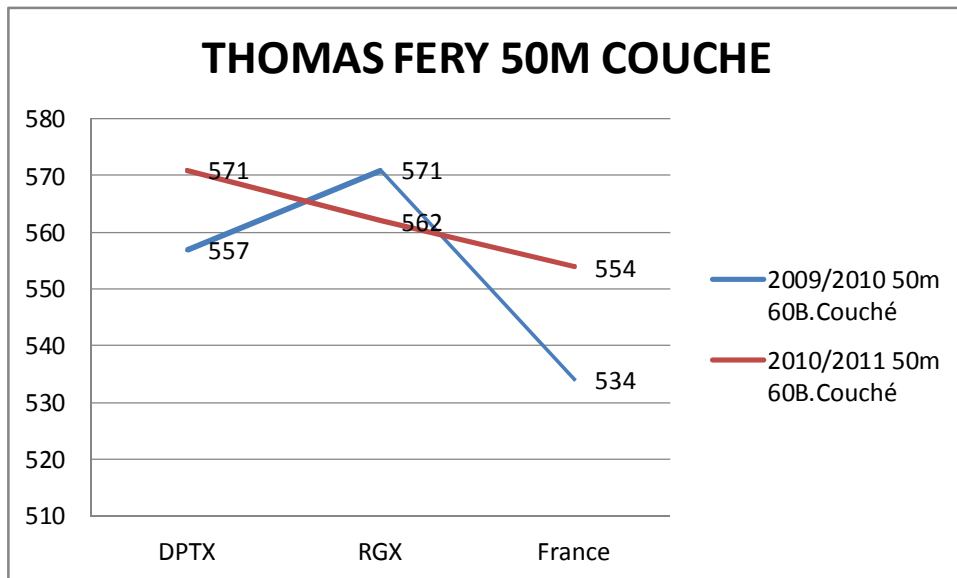

THOMAS FERY CG RESULTATS CARABINE 2009-2010 & 2010-2011