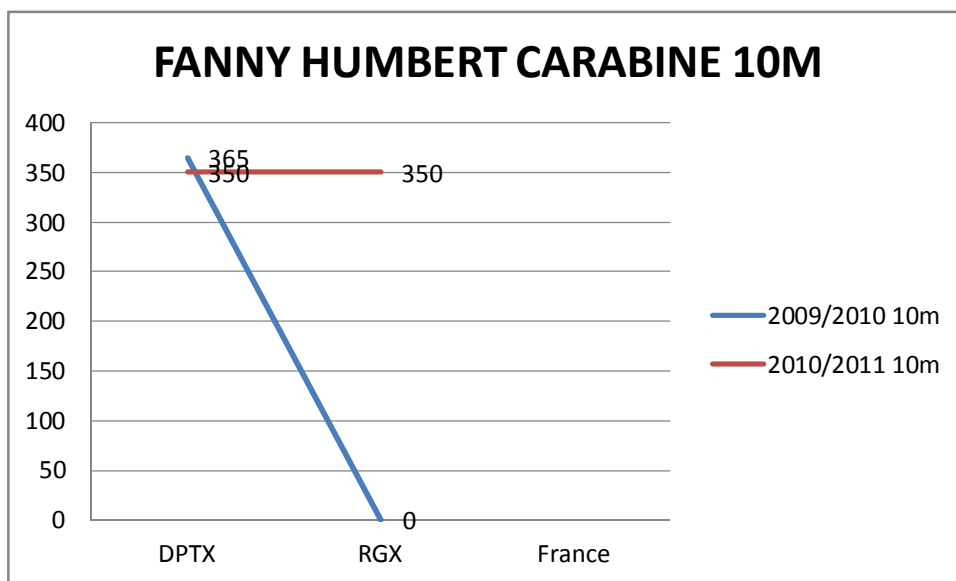

FANNY HUMBERT CF RESULTATS CARABINE 2009-2010 & 2010-2011