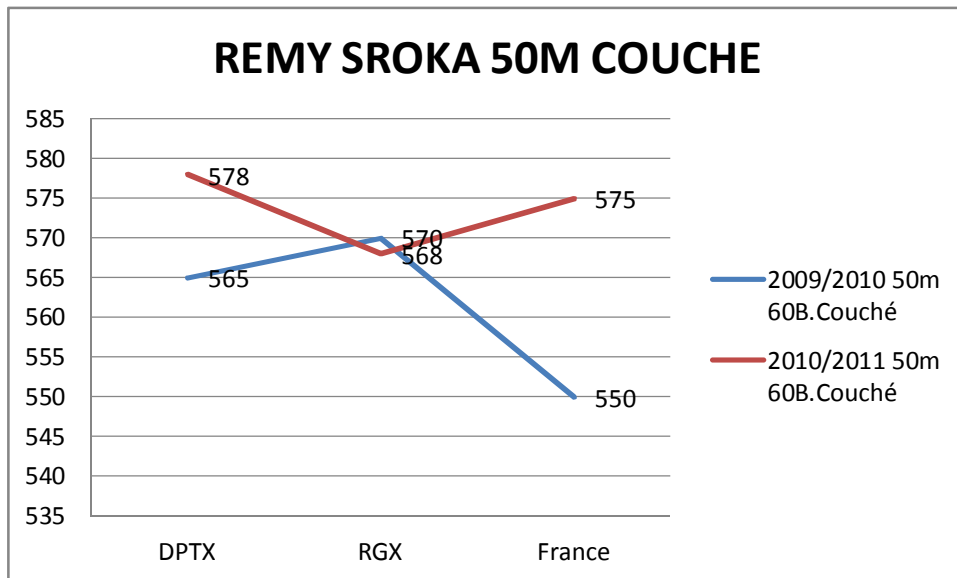

REMY SROKA JG RESULTATS CARABINE 2009-2010 & 2010-2011