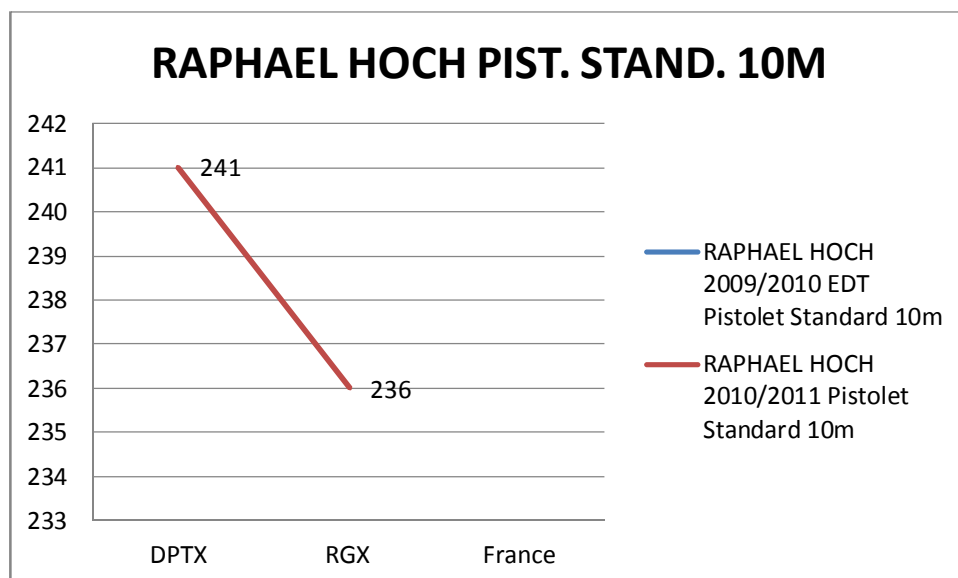

RAPHAEL HOCH CG RESULTATS PISTOLET 2009-2010 & 2010-2011