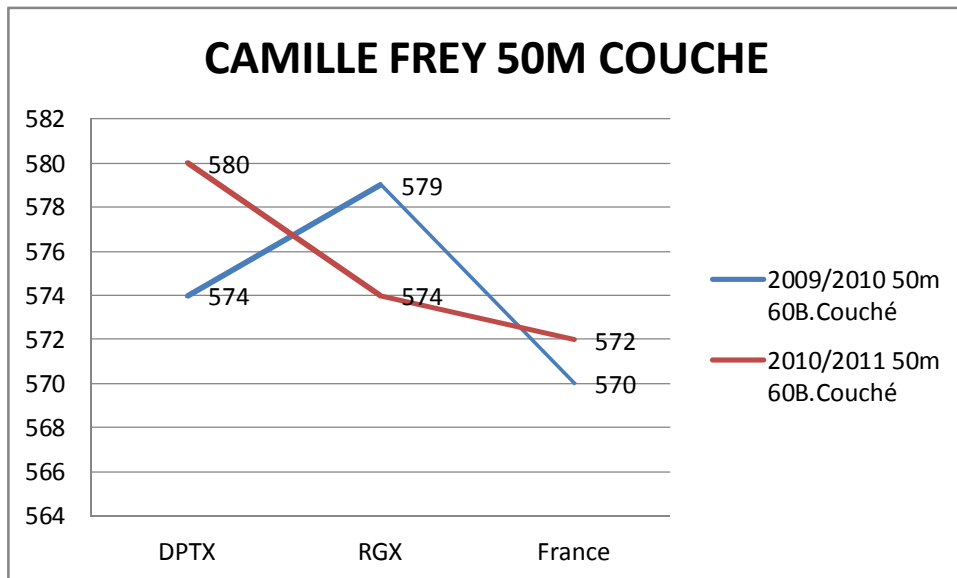

CAMILLE FREY CF RESULTATS CARABINE 2009-2010 & 2010-2011