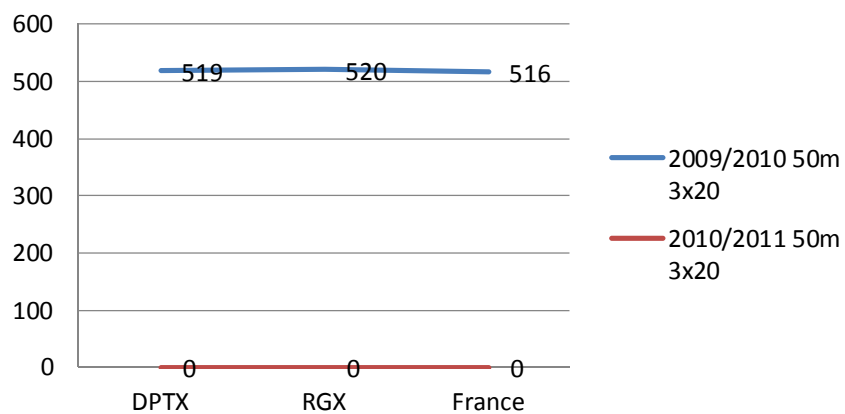

VALERIANE BATO 50M 3x20