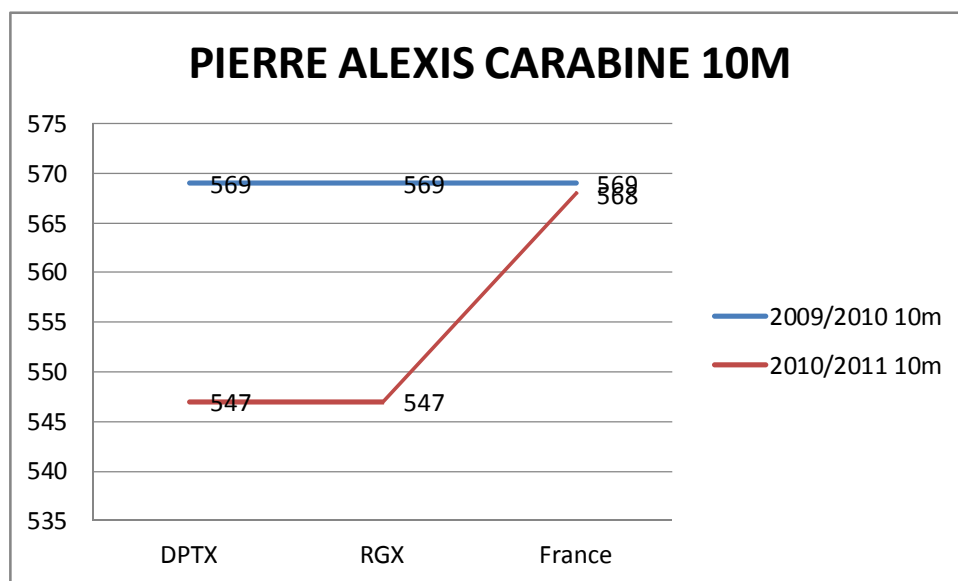

PIERRE ALEXIS JG RESULTATS CARABINE 2009-2010 & 2010-2011