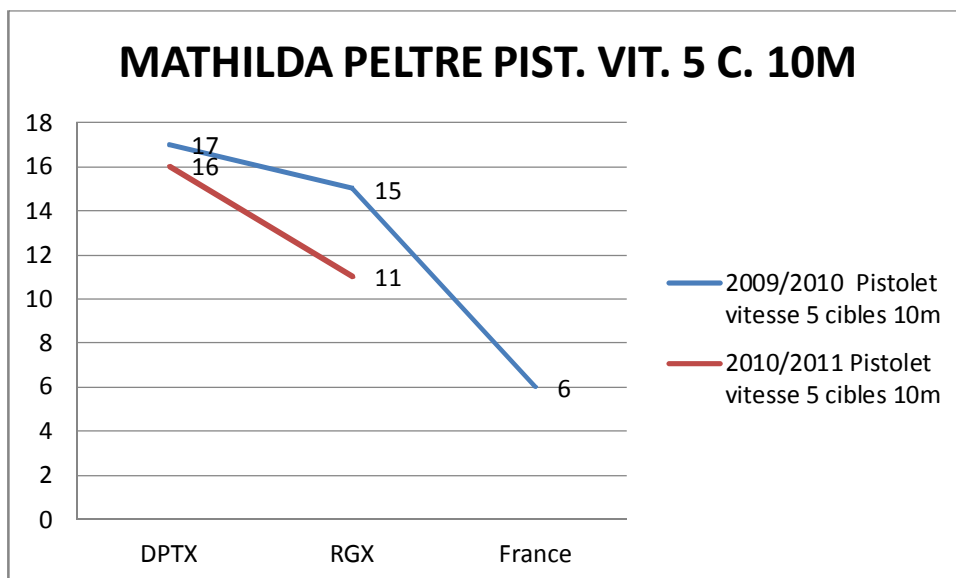

MATHILDA PELTRE JF RESULTATS PISTOLET 2009-2010 & 2010-2011