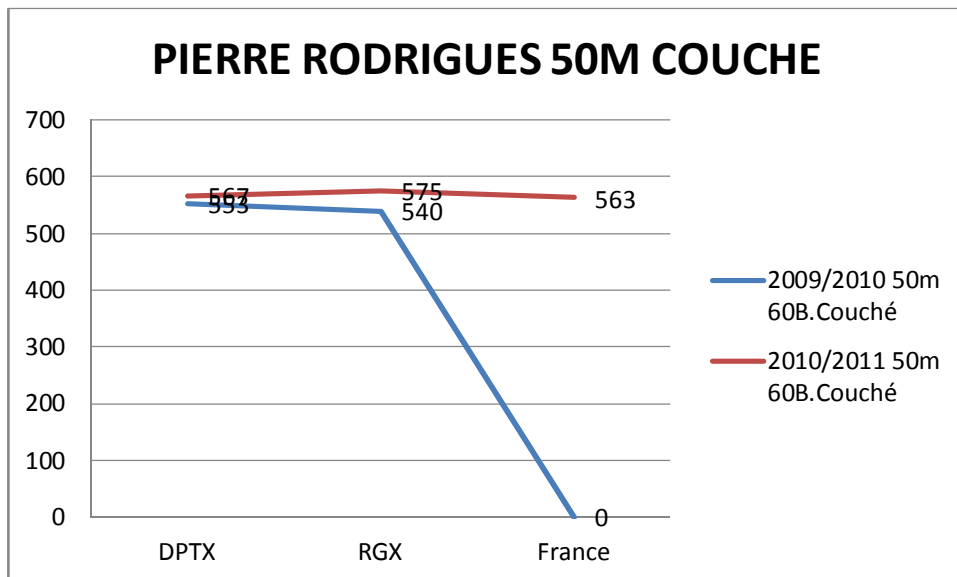

PIERRE RODRIGUES CG RESULTATS CARABINE 2009-2010 & 2010-2011