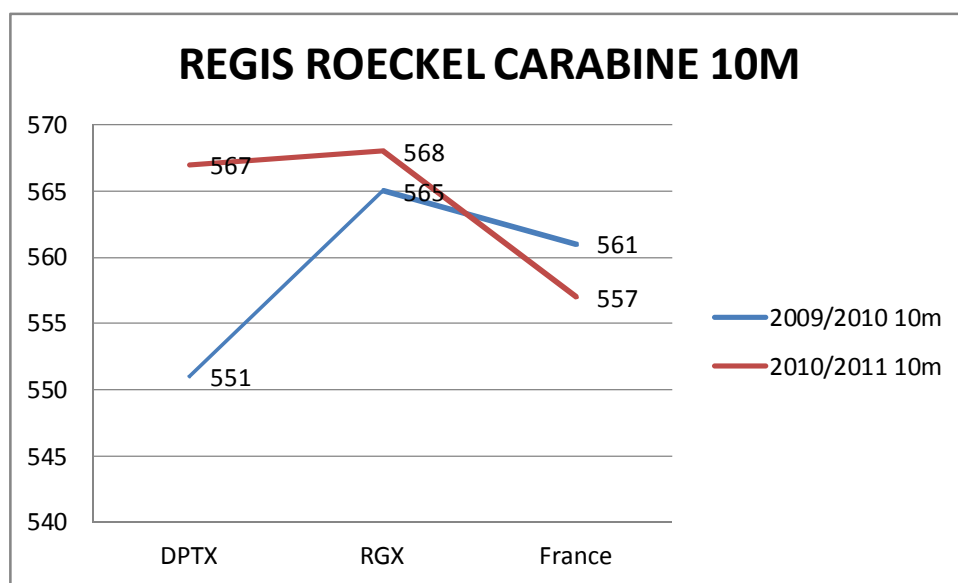

REGIS ROECKEL CG RESULTATS CARABINE 2009-2010 & 2010-2011