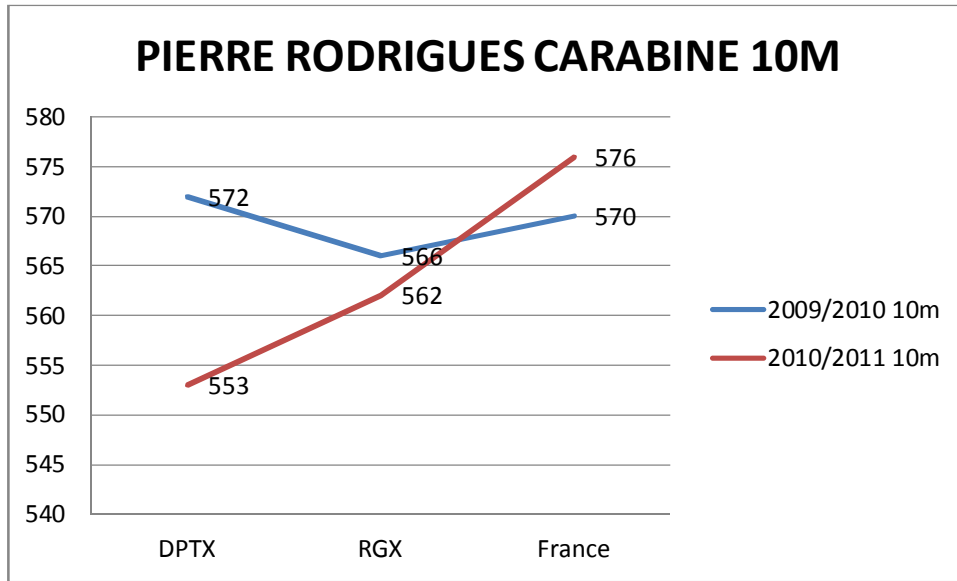

PIERRE RODRIGUES CG RESULTATS CARABINE 2009-2010 & 2010-2011