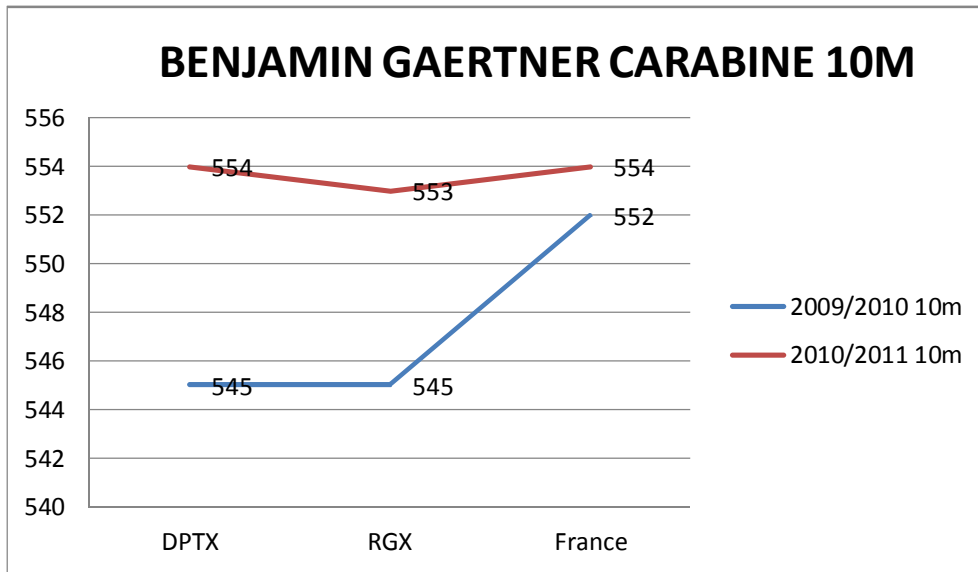

BENJAMIN GAERTNER CG RESULTATS CARABINE 2009-2010 & 2010-2011