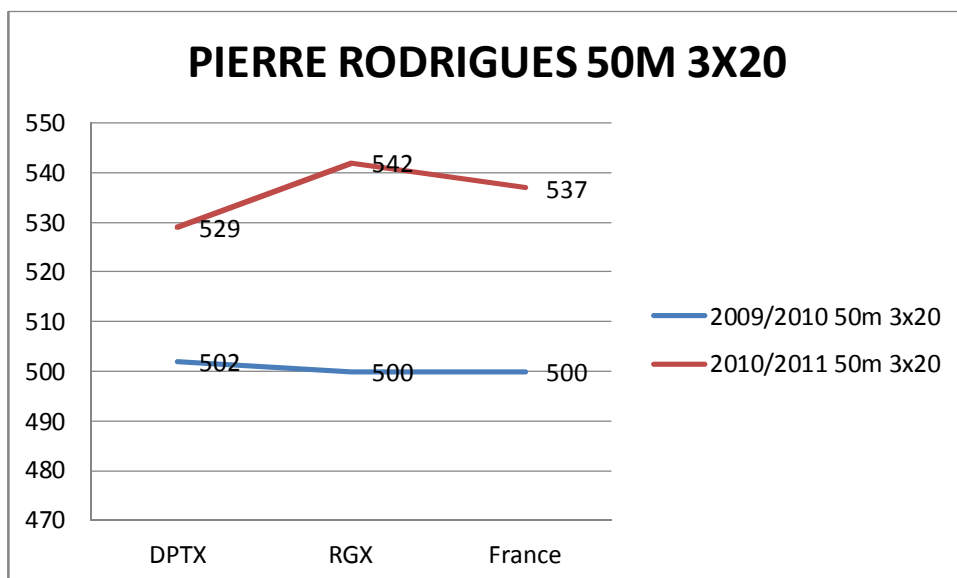

PIERRE RODRIGUES CG RESULTATS CARABINE 2009-2010 & 2010-2011