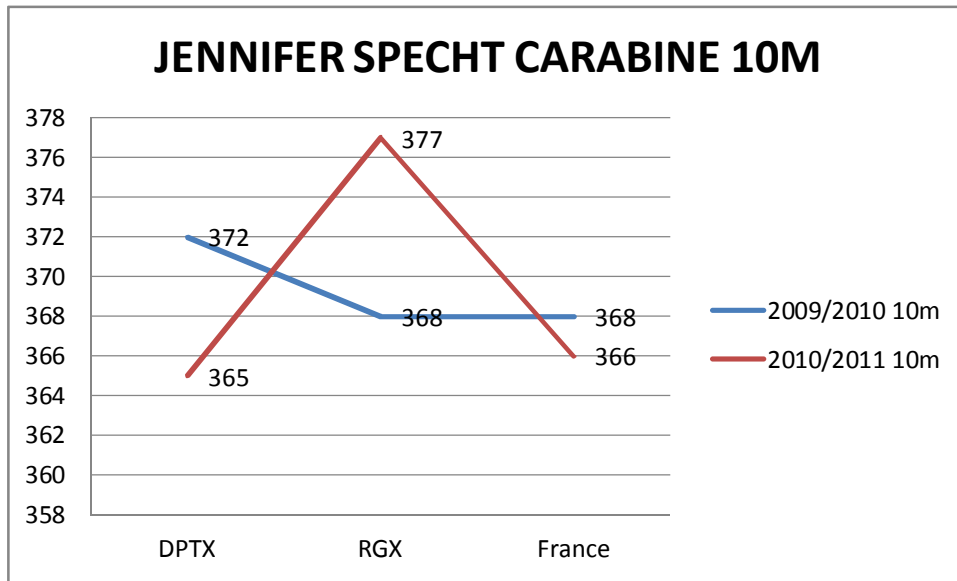

JENNIFER SPECHT CF RESULTATS CARABINE 2009-2010 & 2010-2011