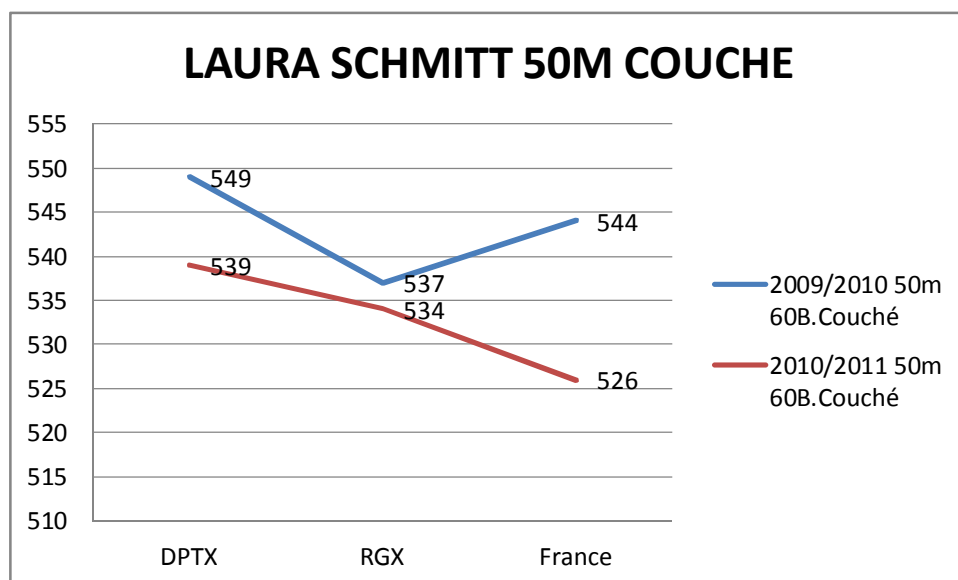

LAURA SCHMITT JF RESULTATS CARABINE 2009-2010 & 2010-2011