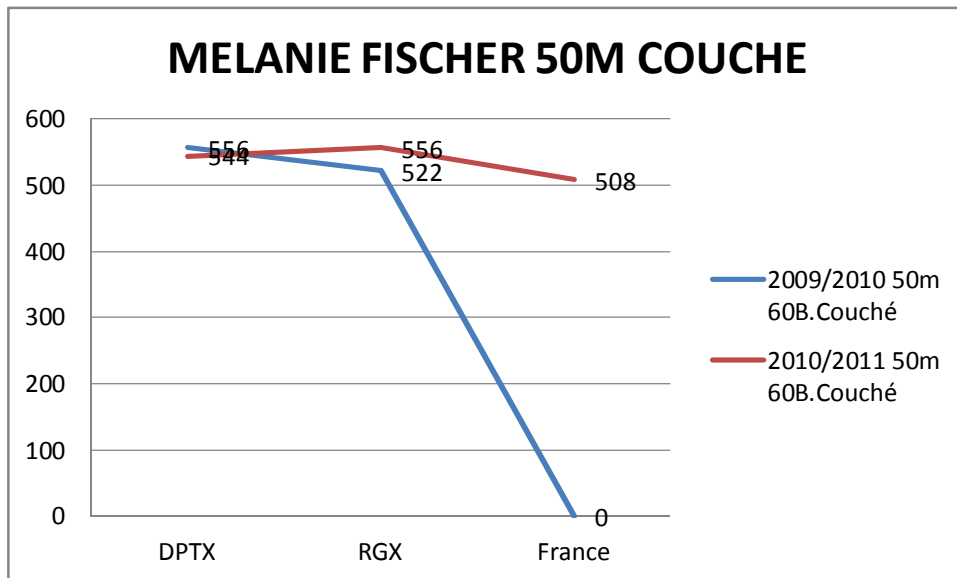

MELANIE FISCHER CF RESULTATS CARABINE 2009-2010 & 2010-2011